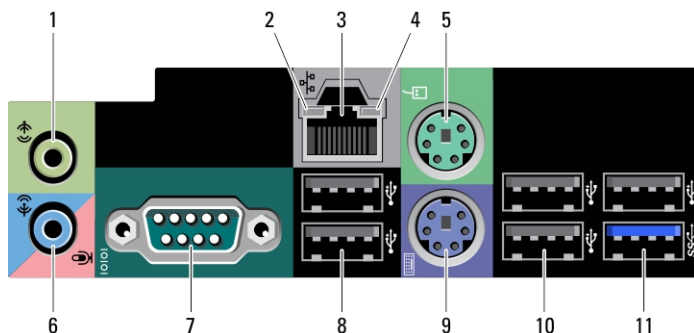

Задняя панель

Рисунок 2. Вид задней панели

1. разъем линейного выхода
2. индикатор наличия сетевого соединения
3. разъем сетевого адаптера
4. индикатор работы сети
5. разъем мыши PS/2
6. разъем линейного входа/разъем для микрофона
7. разъем последовательного порта
8. разъемы USB 2.0 (2)
9. разъем клавиатуры PS/2
10. разъемы USB 2.0 (3)
11. разъем USB 3.0

Рабочая станция Dell Precision T7600: вид спереди и сзади

Рисунок 3. Вид спереди и сзади

- | | |
|--|---|
| 1. кнопка питания, индикатор питания | 11. кнопка открытия лотка оптического дисковода (дополнительно) |
| 2. разъем USB 3.0 (1) | 12. защелка крышки доступа к жесткому диску |
| 3. оптический дисковод | 13. защелка блока питания |
| 4. кнопка открытия лотка оптического дисковода | 14. разъем питания |
| 5. разъемы USB 2.0 (3) | 15. слоты для плат расширения (2) |
| 6. индикатор работы жесткого диска | 16. проушина для навесного замка |
| 7. разъем для подключения микрофона | 17. гнездо защитного кабеля |
| 8. разъем для наушников | 18. задняя панель |
| 9. диагностические индикаторы (4) | 19. активные слоты плат расширения (5) |
| 10. оптический дисковод (дополнительно) | 20. пустой слот (1) |

 **ПРИМЕЧАНИЕ:** Слоты расширения PCIe (№15) активны только в том случае, если установлен второй ЦП.

Задняя панель

Рисунок 4. Вид задней панели

- | | |
|--|--|
| 1. разъем линейного выхода | 7. разъем линейного входа/разъем для микрофона |
| 2. индикатор наличия сетевого соединения | 8. разъем последовательного порта |
| 3. разъемы сетевых адаптеров (2) | 9. разъемы USB 2.0 (4) |
| 4. индикатор работы сети | 10. разъем клавиатуры PS/2 |
| 5. разъем мыши PS/2 | 11. разъем USB 3.0 |
| 6. разъем USB 2.0 | |