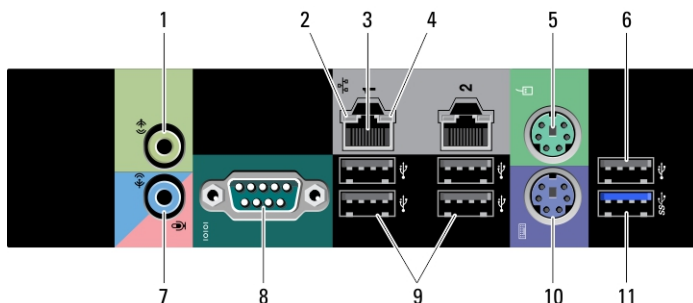

 **ПРИМЕЧАНИЕ:** Слоты расширения PCIe (№15) активны только в том случае, если установлен второй ЦП.

Задняя панель

Рисунок 4. Вид задней панели

- | | |
|--|--|
| 1. разъем линейного выхода | 7. разъем линейного входа/разъем для микрофона |
| 2. индикатор наличия сетевого соединения | 8. разъем последовательного порта |
| 3. разъемы сетевых адаптеров (2) | 9. разъемы USB 2.0 (4) |
| 4. индикатор работы сети | 10. разъем клавиатуры PS/2 |
| 5. разъем мыши PS/2 | 11. разъем USB 3.0 |
| 6. разъем USB 2.0 | |