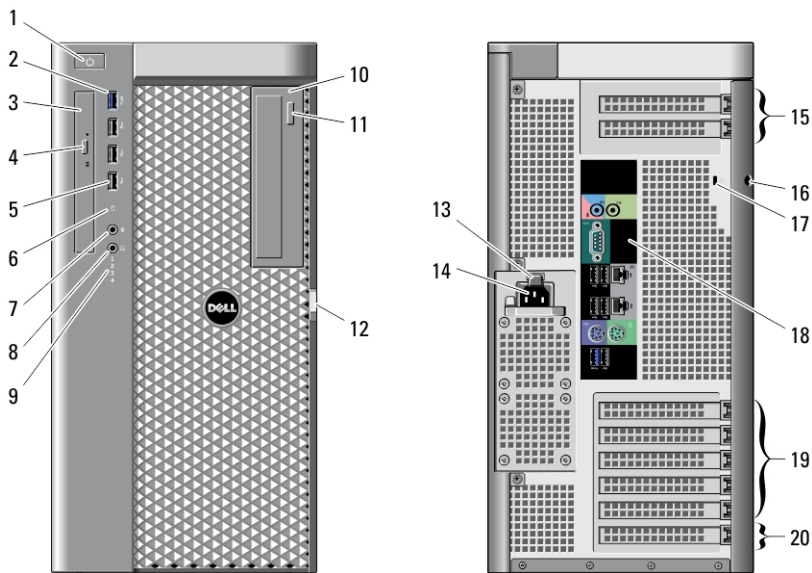

Задняя панель

Рисунок 2. Вид задней панели

1. разъем линейного выхода
2. индикатор наличия сетевого соединения
3. разъем сетевого адаптера
4. индикатор работы сети
5. разъем мыши PS/2
6. разъем линейного входа/разъем для микрофона
7. разъем последовательного порта
8. разъемы USB 2.0 (2)
9. разъем клавиатуры PS/2
10. разъемы USB 2.0 (3)
11. разъем USB 3.0

Рабочая станция Dell Precision T7600: вид спереди и сзади

Рисунок 3. Вид спереди и сзади

- | | |
|--|---|
| 1. кнопка питания, индикатор питания | 11. кнопка открытия лотка оптического дисковода (дополнительно) |
| 2. разъем USB 3.0 (1) | 12. защелка крышки доступа к жесткому диску |
| 3. оптический дисковод | 13. защелка блока питания |
| 4. кнопка открытия лотка оптического дисковода | 14. разъем питания |
| 5. разъемы USB 2.0 (3) | 15. слоты для плат расширения (2) |
| 6. индикатор работы жесткого диска | 16. проушина для навесного замка |
| 7. разъем для подключения микрофона | 17. гнездо защитного кабеля |
| 8. разъем для наушников | 18. задняя панель |
| 9. диагностические индикаторы (4) | 19. активные слоты плат расширения (5) |
| 10. оптический дисковод (дополнительно) | 20. пустой слот (1) |

 **ПРИМЕЧАНИЕ:** Слоты расширения PCIe (№15) активны только в том случае, если установлен второй ЦП.

Задняя панель

Рисунок 4. Вид задней панели

- | | |
|--|--|
| 1. разъем линейного выхода | 7. разъем линейного входа/разъем для микрофона |
| 2. индикатор наличия сетевого соединения | 8. разъем последовательного порта |
| 3. разъемы сетевых адаптеров (2) | 9. разъемы USB 2.0 (4) |
| 4. индикатор работы сети | 10. разъем клавиатуры PS/2 |
| 5. разъем мыши PS/2 | 11. разъем USB 3.0 |
| 6. разъем USB 2.0 | |