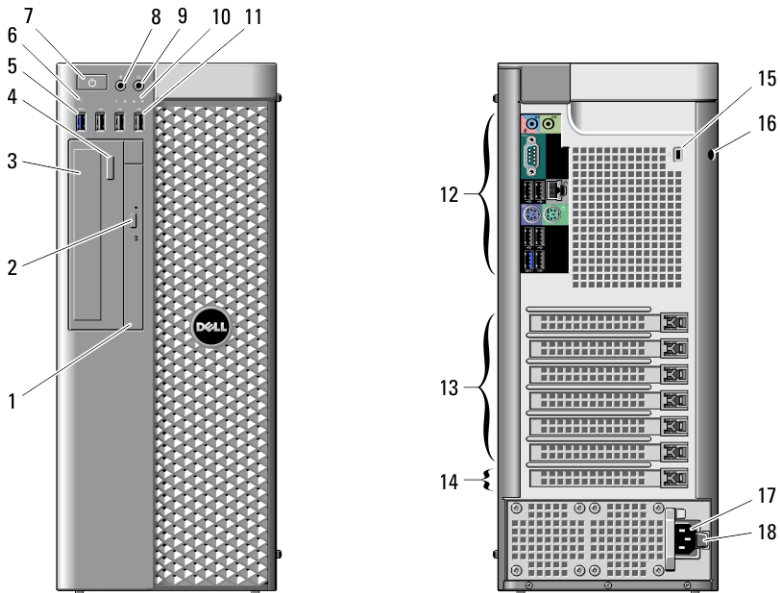

Рабочая станция Dell Precision T3600/T5600: вид спереди и сзади

Рисунок 1. Вид спереди и сзади

1. оптический дисковод

OJRWPPA01

нормативная модель: D01T, D02X
нормативный тип: D01T001, D01T002,
D02X001
2012 - 03